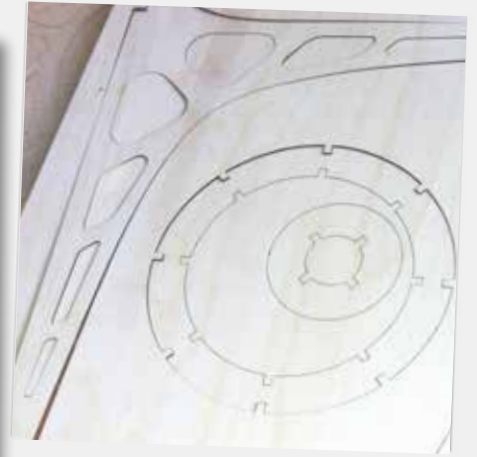

passion for details