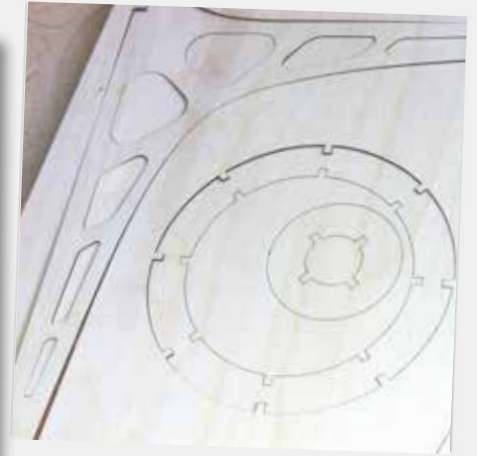

passion for details